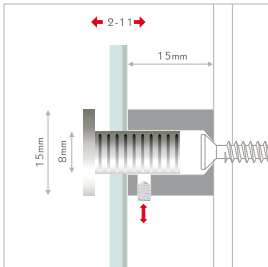

steel 15

IT sistema di fissaggio in acciaio con chiusura laterale di sicurezza per piccoli formati. fissare il distanziale alla parete, posizionare il pannello, inserire la testina nel foro e attraverso il pannello e completare il fissaggio tramite la brugola laterale di sicurezza, che impedisce che la targa possa venir manomessa o smontata. materiale: acciaio inox AISI304, testina con sfaccettature

DE hochwertiger edelstahl, elegante facettentoptik, stecksystem mit manipulationsgeschützter arretierung für kleine formate. halter an der wand befestigen, paneel auflegen, kopf durch das paneel in den halter stecken und mit seitlicher madenschraube im halter gegen manipulation sichern. material: edelstahl AISI304, facetteneffekt

EN high-quality stainless steel, elegant facet appearance, plug-interlocksystem, tamper-proof, for small sizes. mount the fastener to the wall, put on the panel and plug the head through the panel into the fastener. fix the head in the fastener with the allen screw. material: stainless steel AISI304, head with facet cut.

combinations