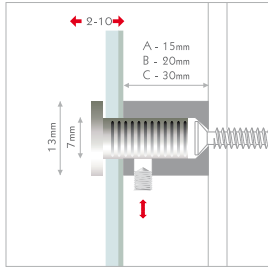

steel 13

IT sistema di fissaggio in acciaio con chiusura laterale di sicurezza per piccoli formati. fissare il distanziale alla parete, posizionare il pannello, inserire la testina nel foro e attraverso il pannello e completare il fissaggio tramite la brugola laterale di sicurezza, che impedisce che la targa possa venir manomessa o smontata. materiale: acciaio inox AISI304, testina con sfaccettature.

DE hochwertiger edelstahl, elegante facettentoptik, stecksystem mit manipulationsgeschützter arretierung für kleine formate. halter an der wand befestigen, paneel auflegen, kopf durch das paneel in den halter stecken und mit seitlicher madenschraube im halter gegen manipulation sichern. material: edelstahl AISI304, facetteneffekt.

EN high-quality stainless steel, elegant facet appearance, plug-interlocksystem, tamper-proof, for small sizes. mount the fastener to the wall, put on the panel and plug the head through the panel into the fastener. fix the head in the fastener with the allen screw. material: stainless steel AISI304, head with facet cut.

combinations

n° articolo | artikelnr. | product nr.			
acciaio | stahl | steel		1box	pz/st/pc
A: FS1315IX	40pcs		
B: FS1320IX*	40pcs		
C: FS1330IX*	20pcs